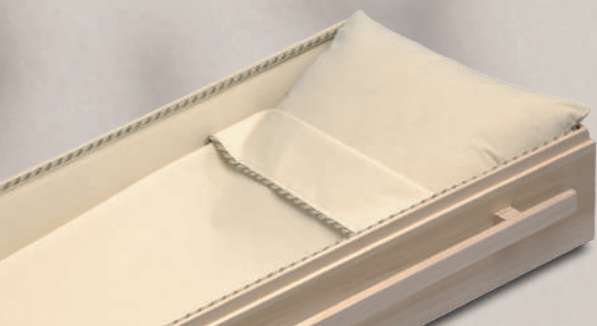

Carino

De Carino uitvaartkist heeft een eigentijds ontwerp. Deze modellen hebben een strak design en zijn in tegenstelling tot de traditionele kisten op de helft gedeeld. Hierdoor ontstaat een lage opbaring die zeer toegankelijk is voor de nabestaanden.

8